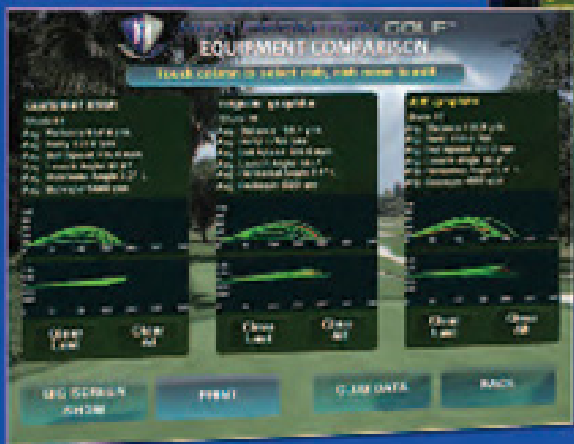

HD ゴルフは、長年クラブフィティング業界の研究を重ねてきました。その結果、使いやすくしかも HD ゴルフ・シミュレーション機と一体化したクラブフィティングシステムの製品化に成功致しました。HD ゴルフのクラブフィティングシステムは最先端のコンピュータビジョン技術の応用してリアルタイムで全般をとらえる高精度の計測・分析機です。計測・分析データは瞬時にタッチパネルと必要に応じて大スクリーンに映し出されます。操作性にも優れ、クラブ以外にもシャフトやボールのテストを同時に行うことが可能です。ゴルフバッグの中のクラブ一つ一つを自分のレベルに合わせてフィティングすることももう夢ではありません。HD ゴルフの先進的分析ツールがあれば、クラブフィッターは信頼できる分析データを参考にフィティングのアドバイスができます。シミュレーターに表示されるデータは、多岐にわたり、距離やスピードはもちろん、打ち出し角度、ボール回転数、アタックアングル、スイング軌道、クラブフェース、シャフトフレックス、ロードファクター、クラブのトップスピードや加速度、さらにはスイングのテンポまで、これまで以上のデータをより正確に計測・分析することが可能です。

HD ゴルフはより多くのデータをより高い精度で計測・分析致します。分析データは：

- ・ 距離 (キャリー&ロール)
- ・ ボールスピード
- ・ クラブヘッドスピード
- ・ クラブヘッドスピード
- ・ スマッシュファクター
- ・ 打出し角度 (精度+/-0.5°)
- ・ スイング軌道 (アウトサイドイン/インサイドアウト)
- ・ クラブフェース (オープン/クローズド)
- ・ ボールポジション (トー/ヒール)
- ・ ボール回転数・回転軸
- ・ 球筋 (フェード、ドロー、フック、スライス)
- ・ シャフトフレックス・デフレックス
- ・ ロードファクター
- ・ スイング加速度
- ・ アタックアングル
- ・ スイングテンポ

HD ゴルフの分析力は、全米大手ゴルフショップ、PGA ツアープロ、トップクラブメーカーから、ご用命頂いていることが何よりの証明です。

〒150-0043 東京都渋谷区道玄坂 1-12-1 渋谷マークシティW22 階電話：03-5790-6340

E-メール：info@HighDefinitionGolf.co.jp URL：www.HighDefinitionGolf.co.jp