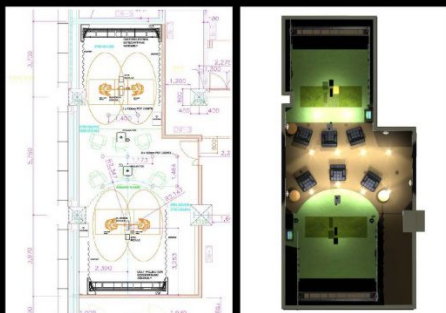

HD Golf のある暮らし

新築時の一室、ホームシアターのリフォーム時に

HD Golf は幅 3.6m、高さ 2.7m 以上の大型スクリーンを採用しています。新築やリフォーム時に設計図に基づき機種選定、設置プラン、お部屋のデザインをご提案します。リビングルームと一体化したゴルフ兼ホームシアターームをプロデュースします。

施工前に床や天井高の確認・調整をおこない、CAD ファイルを使った 3D イメージ画像でプランニングします。ゴルフ兼ホームシアターームのインテリア（クラブラック、コンピューターボックス、ソファー、ラウンジテーブルセット、カウンターバー、ハイチェア、ドリンクスペース、キッチン等）の空間プロデュースも行っています。

*天井高や部屋幅が足りないお部屋でもカスタム仕様の対応可

本邦初!! HD ゴルフの新型カーブスクリーン

HD Golf の新型カーブスクリーンは究極のリアル感溢れるゴルフプレイと臨場感豊富なホームシアターを実現します。横長ワイドのデジタル画像（16:9 アスペクト比の映像）WUXGA（1920×1200 ドットの高解像度）採用で、フルHD（1920×1080 ドット）映像も圧縮することなく投写、カーブスクリーン専用の特殊ナビターレンズと高輝度プロ仕様プロジェクターで迫力満点の映像の世界を実現しました。

ジュニアは 2020 年東京オリンピックの主役を目指して

将来オリンピックで金メダルを夢見るジュニアやPGA ツアープロを真剣に目指すゴルフ部学生の練習にも HD Golf ユレーターは大いに役立っています。ハンクヘイニー IJGA や全米チャンピオンの大学ゴルフ部と同じ練習施設をご自宅に備える、そんなゆとりのある生活が実現可能になりました。

ご自宅でセントアンドリュースをプレイする

セントアンドリュースは全世界ゴルファーの憧れの聖地「一生に一度でいいからプレイしたい」と夢見るコースです。そんな夢のコースを季節、気候、時間を気にせずにご自宅のリビングルームでプレイしてみませんか。ペブルビーチ、ブルーモンスター等 PGA チャンピオンシップ他 26 コースもお楽しみください。

CAD ファイルで梁、壁、床の調整・設計